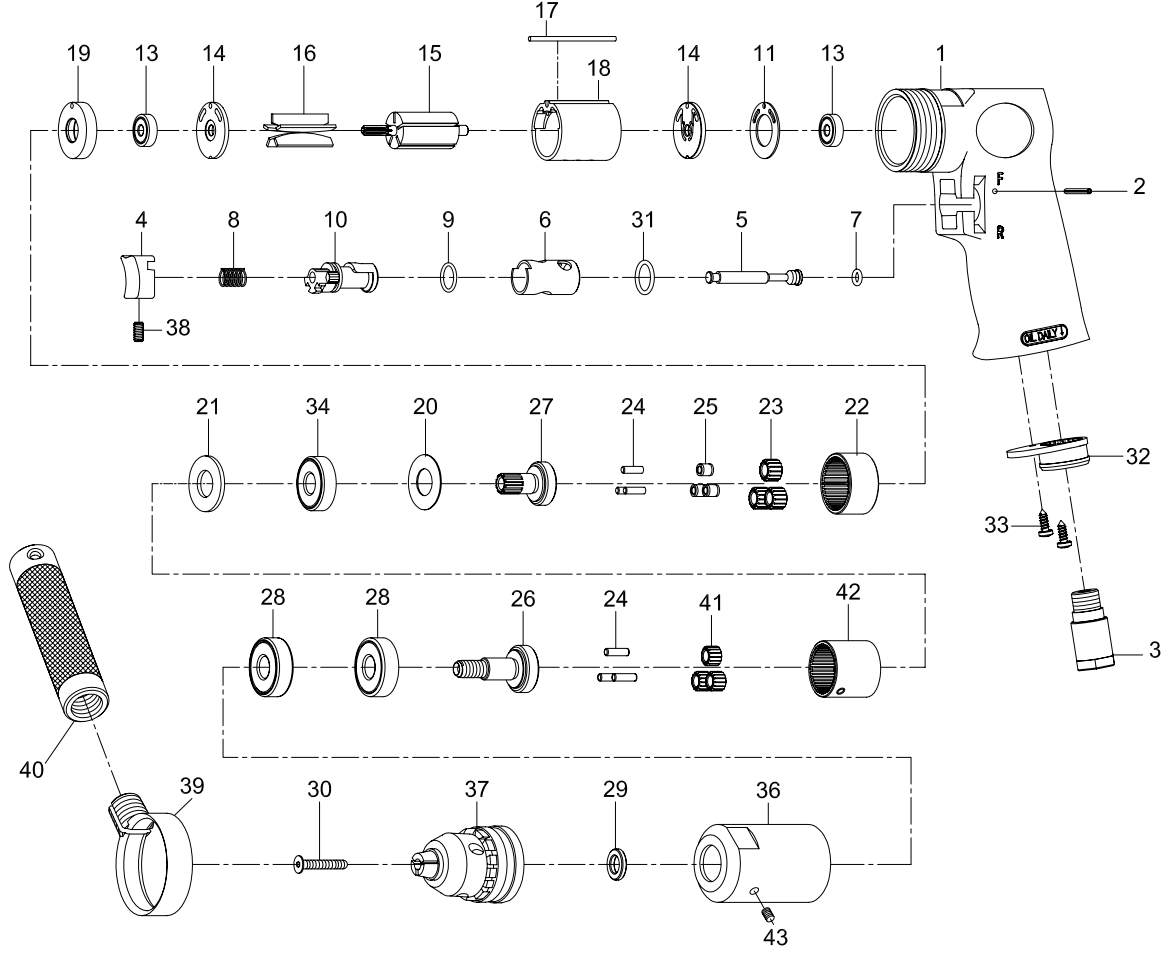

OS-8313 GAV HAVALI MATKAP

Index No.	Parts No.	Description	Index No.	Parts No.	Description
1	80201	Motor Housing	23	80223	Planet Gear (3)
2	80202	Spring Pin	24	30124	Pin (6)
3	70103	Air Inlet	25	80225	Bushing (3)
4	70104	Trigger	26	73426	Work Spindle
5	80205	Valve Stem	27	73427	Reduction Spindle
6	80206	Reverse Bushing	28	080227	Ball Bearing (2)
7	70107	O-Ring	29	70133	Chuck Spacer
8	70108	Valve Spring	30	70430-12	Chuck Screw
9	80209	O-Ring	31	80247	O-Ring
10	80210	Reverse Lever	32	70110	Exhaust Diffuser
11	80211	Motor Gasket	33	40309	Screw (2)
12	030113	Ball Bearing (2)	34	073434	Ball Bearing
13	80214	End Plate (2)	36	73436	Clamp Nut
14	80214	End Plate (2)	37	10033-11	Key Chuck
15	80215	Rotor	38	70935	Set Screw
16	80216	Rotor Blades (5)	39	70339	Retainer
17	80217-13	Spring Pin	40	70340	Handle
18	80218-22	Cylinder	41	73441	Planet Gear (3)
19	80219	Spacer	42	73442	Internal Gear
20	73420	Spacer	43	40340	Set Screw
21	73421	Washer			
22	80222	Internal Gear			